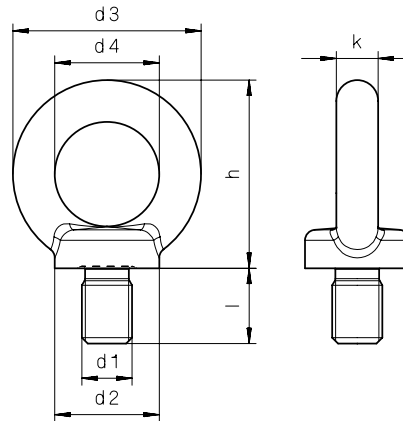

**Ringschrauben
mit Gas-Gewinde**

Werkstoff: C15E
Ausführung: roh, galv. verzinkt

**Eye Bolts
with Gas-Thread**

Material: C15E
Type: self coloured, galvanized

Artikel-Nr. Article-No.	Gewinde (d1) Thread (d1)	d2	d3	d4	h	k	l	Gewicht kg/ 100 Stck. Weight kg/100 pieces
1070	1/8" Körper 12	30	54	30	53	12	20,5	18
1071	1/4" Körper 16	35	63	35	62	14	27	28
1072	3/8" Körper 20	40	72	40	71	16	30	45
1074	5/8" Körper 24	50	90	50	90	20	36	74
1073	1/2" Körper 24	50	90	50	90	20	36	74
1075	3/4" Körper 30	65	108	60	109	24	45	166
1076	7/8" Körper 30	65	108	60	109	24	45	166
1077	1" Körper 36	75	126	70	128	28	54	256
1079	1 1/4" Körper 42	85	144	80	147	32	63	403
1078	1 1/8" Körper 42	85	144	80	147	32	63	403
1079	1 1/4" Körper 48	100	166	90	168	38	68	638
1080	1 1/2" Körper 48	100	166	90	168	38	68	638
1081	1 3/4" Körper 56	110	184	100	187	42	78	880
1082	2" Körper 64	120	206	110	208	48	90	1240

Maße in mm
Dimensions in mm

Zwischenabmessungen und Sondergewinde auf Anfrage!
Intermediate sizes and special thread are available on request!

Maßangaben sind annähernd. Änderungen vorbehalten.
Dimensions are approximate. Subject to change without notice